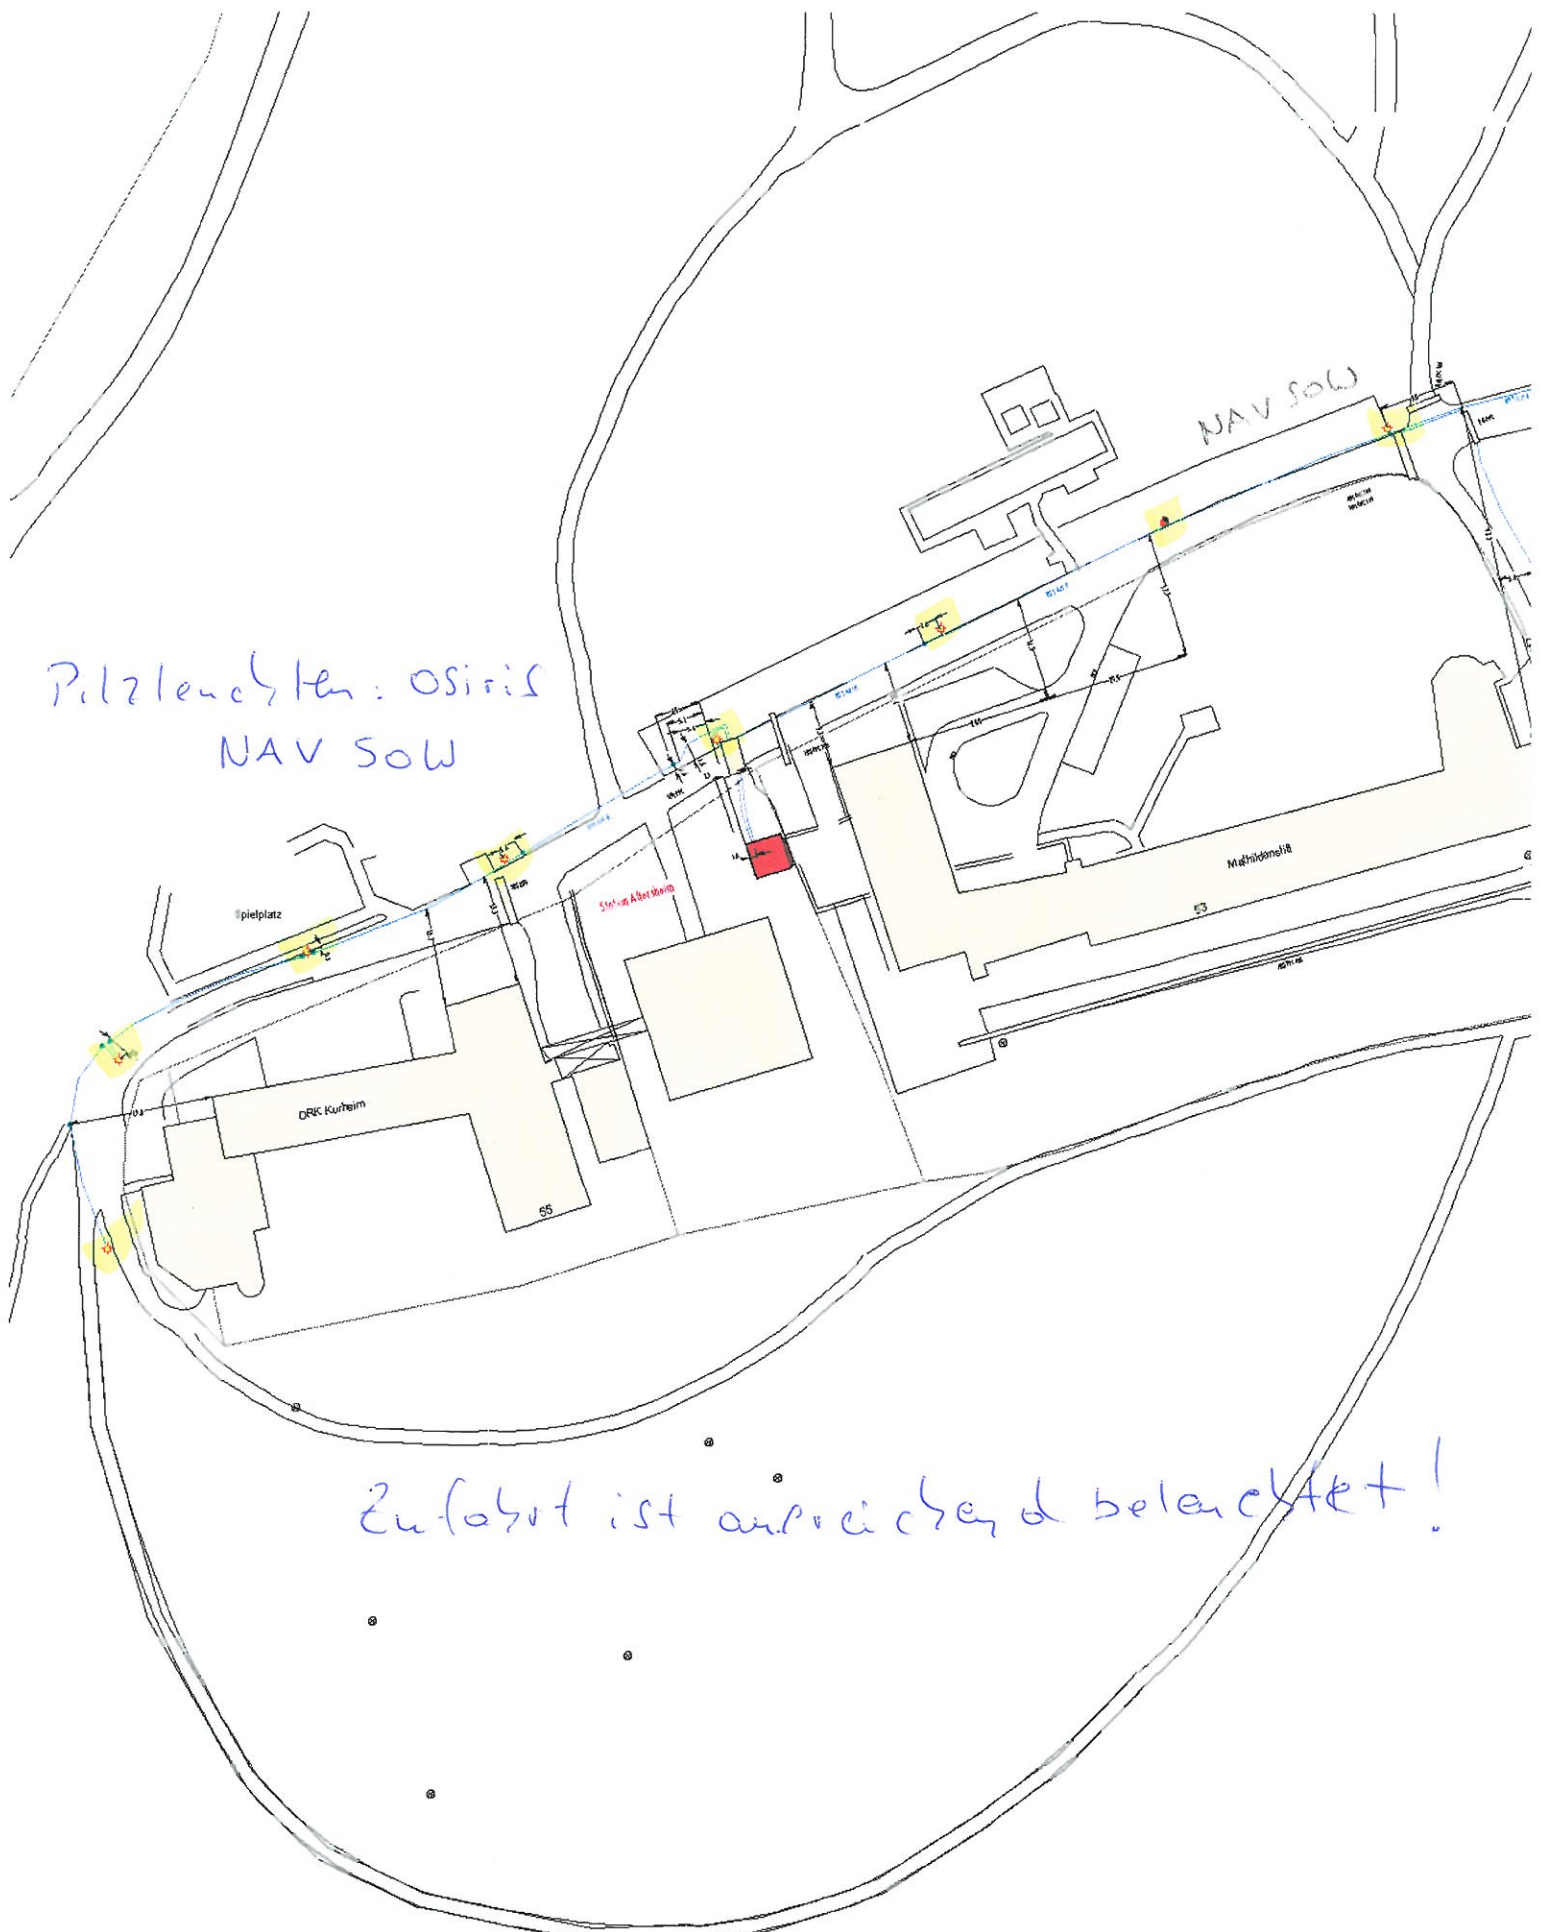

Pilzleuchten: OSiris
NAV SOW

Zufahrt ist ausreichend beleuchtet!

Stadtwerke St. Ingbert GmbH
Reinhold-Becker-Straße 1
66386 St. Ingbert
24.4.17