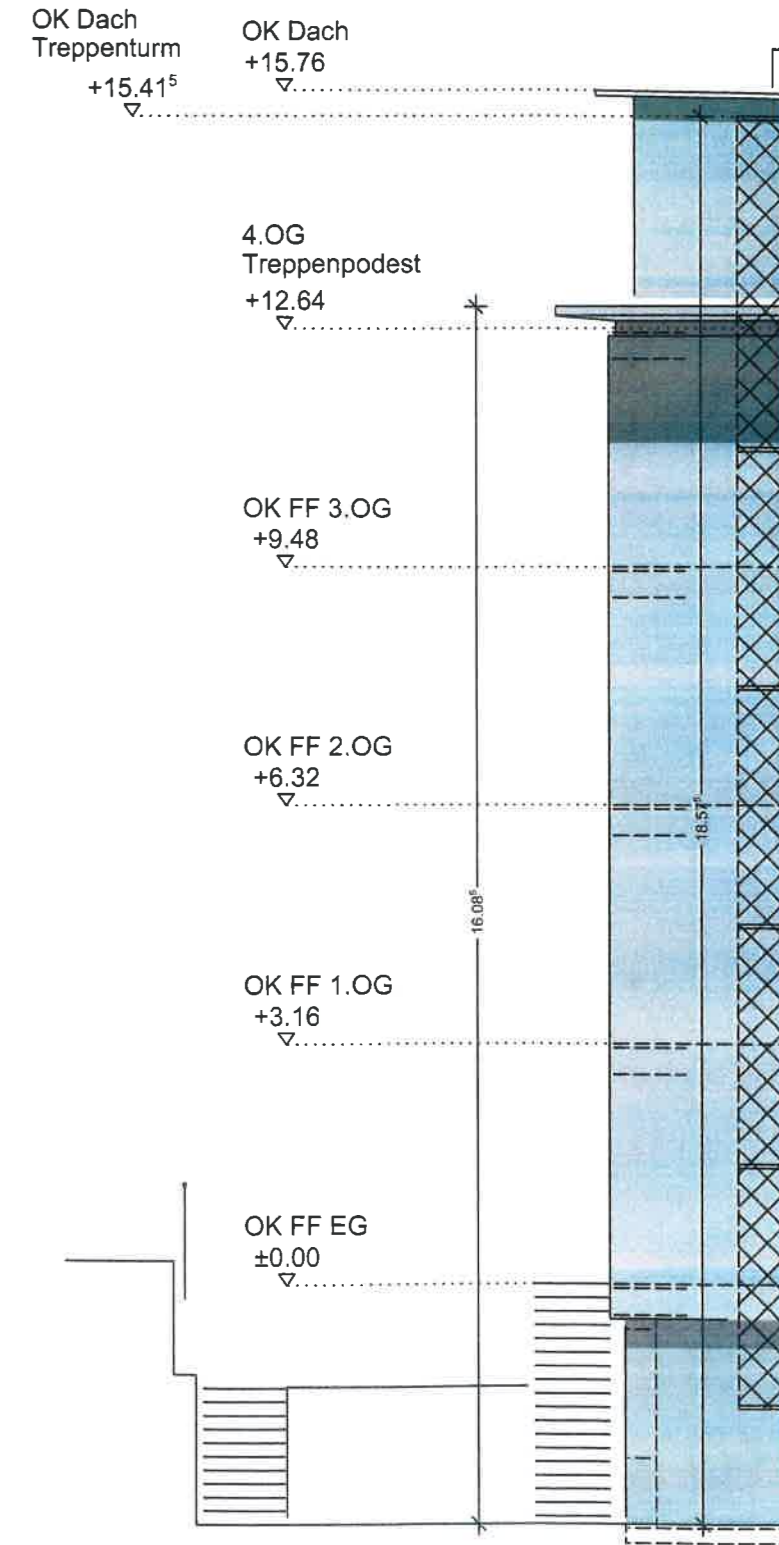

Südost-Ansicht M. 1:100

ANSICHT SPITALSTRASSE

OK Dach "rote Kiste"
+15.92

OK FF 4.OG
+12.80

OK FF EG
±0.00

OK Gelände
-1.18⁵

14.26

14.16

17.12

14.16

14.16

14.16

ANSICHT PARKPLATZ VOLKSBANK

Nordost-Ansicht M. 1:100

Südwest-Ansicht