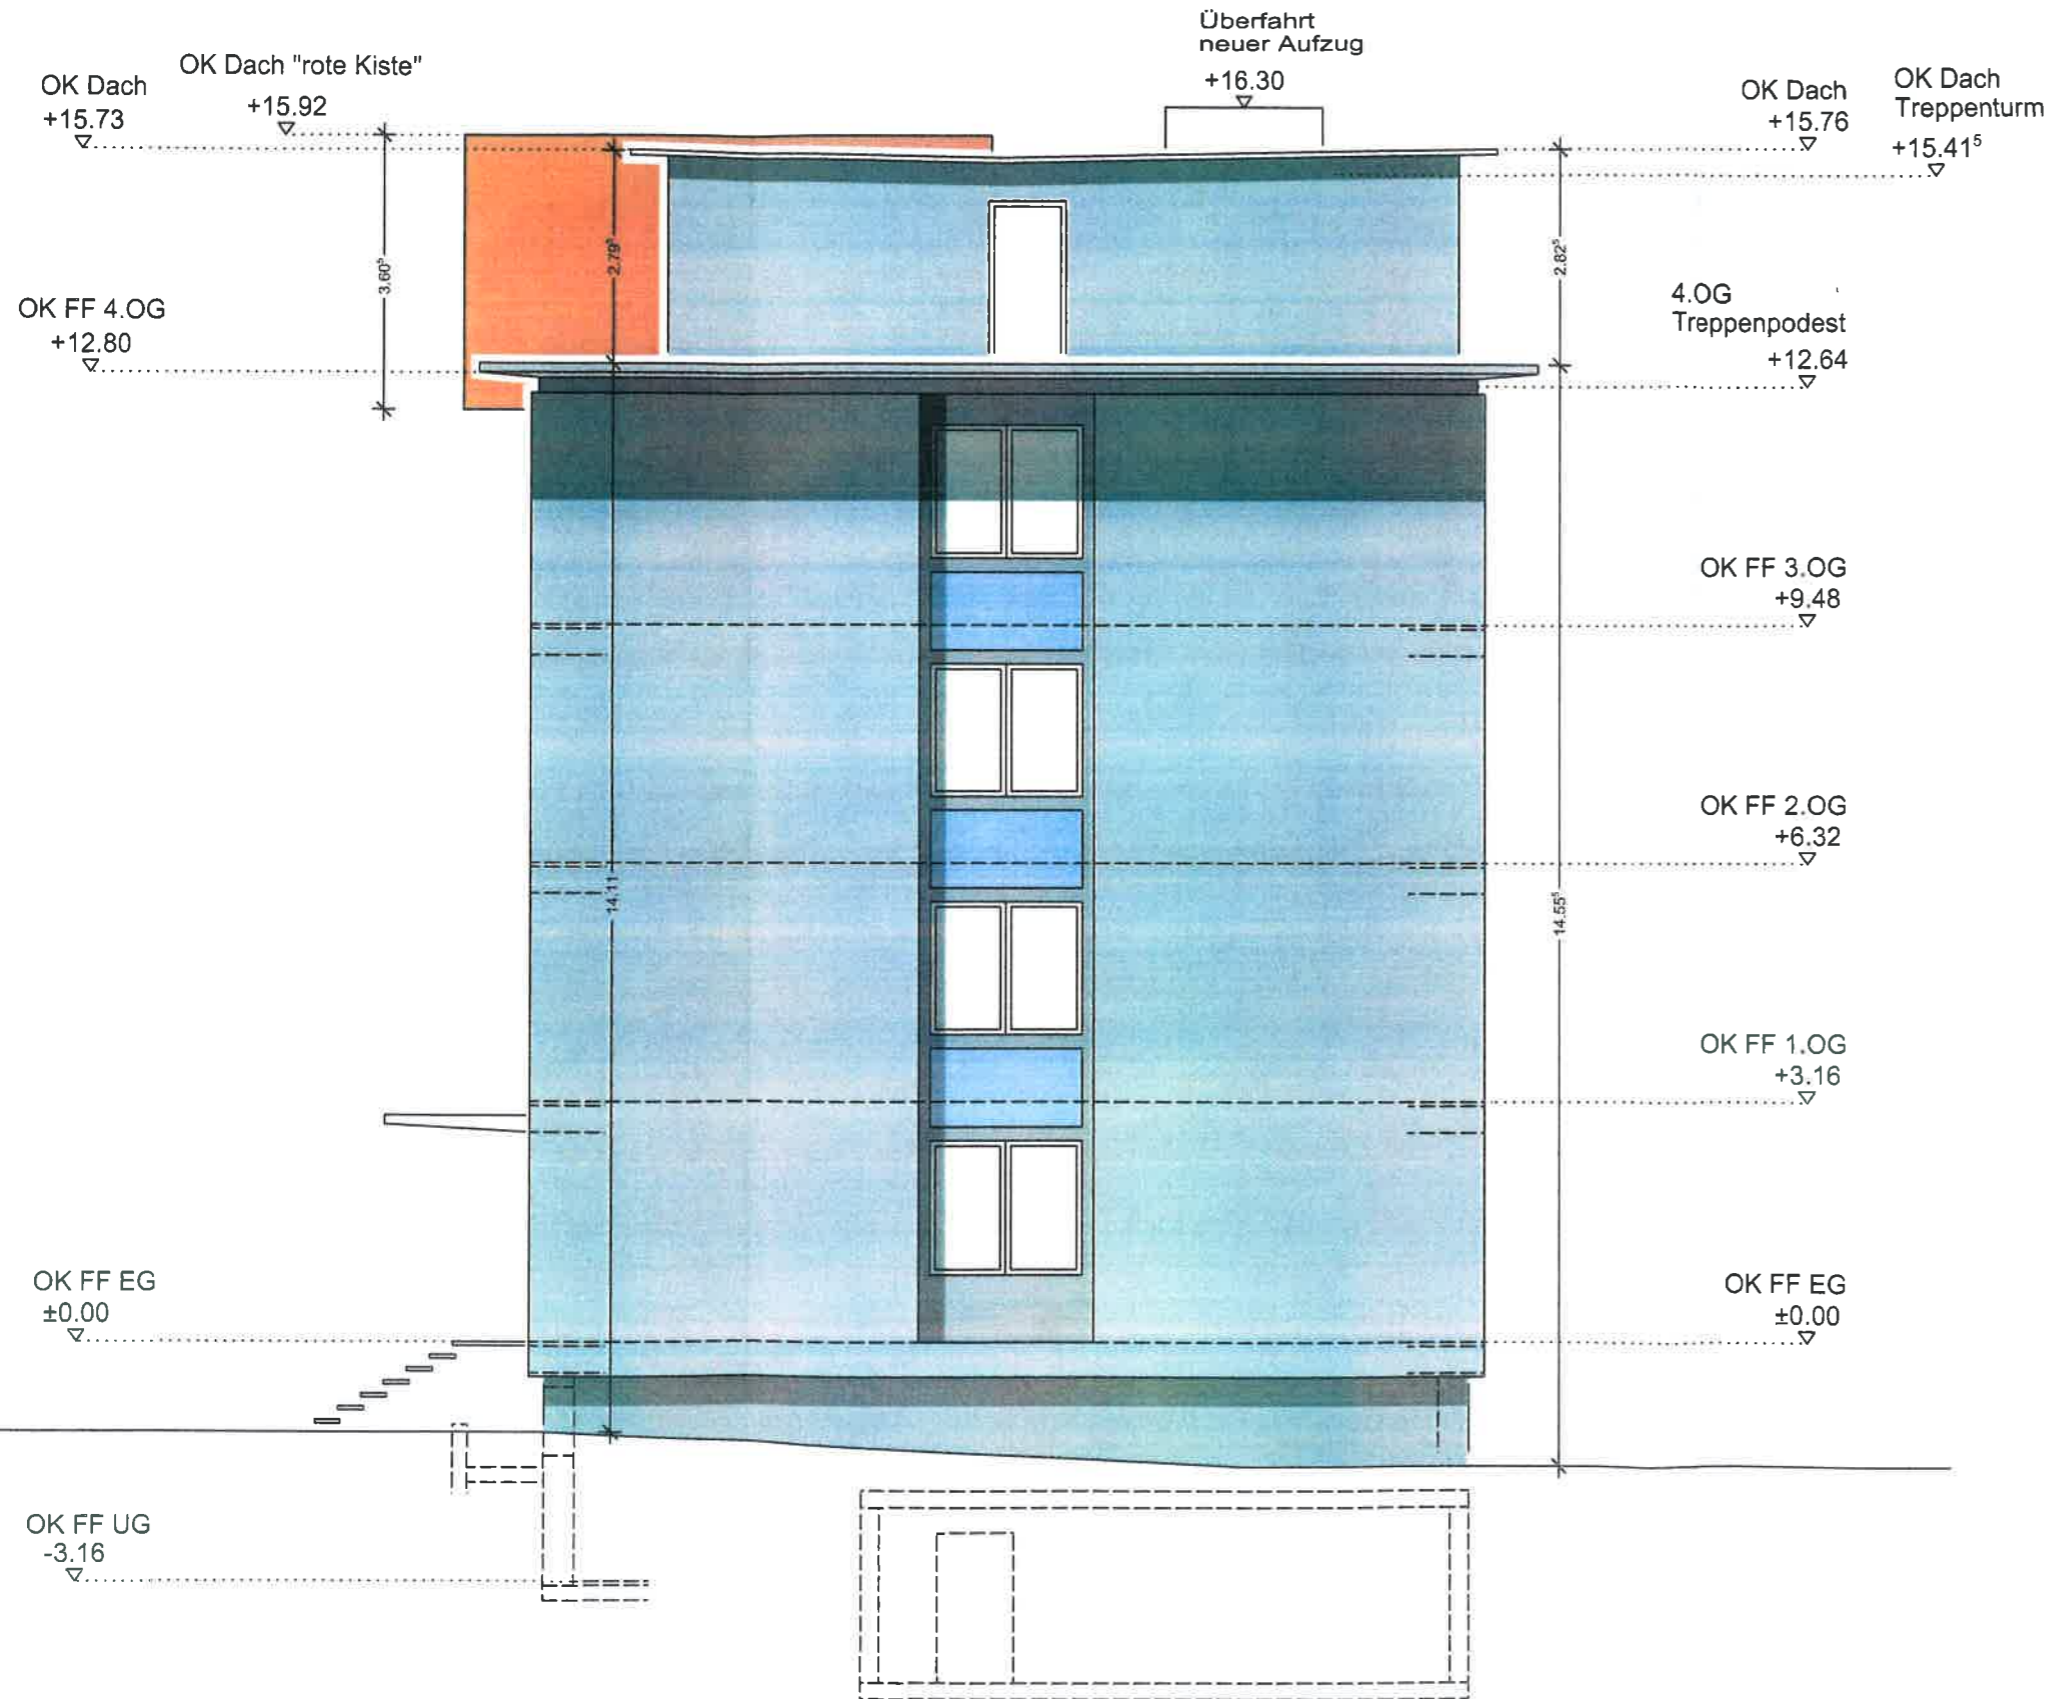

Südost-Ansicht M. 1:100

ANSICHT SPITALSTRASSE

OK Dach "rote Kiste"
+15.92

OK FF 4.OG
+12.80

OK FF EG
±0.00

OK Gelände
-1.18⁵

14.26

14.16

17.12

14.16

14.16

14.16

ANSICHT PARKPLATZ VOLKSBANK

Nordost-Ansicht M. 1:100

Südwest-Ansicht