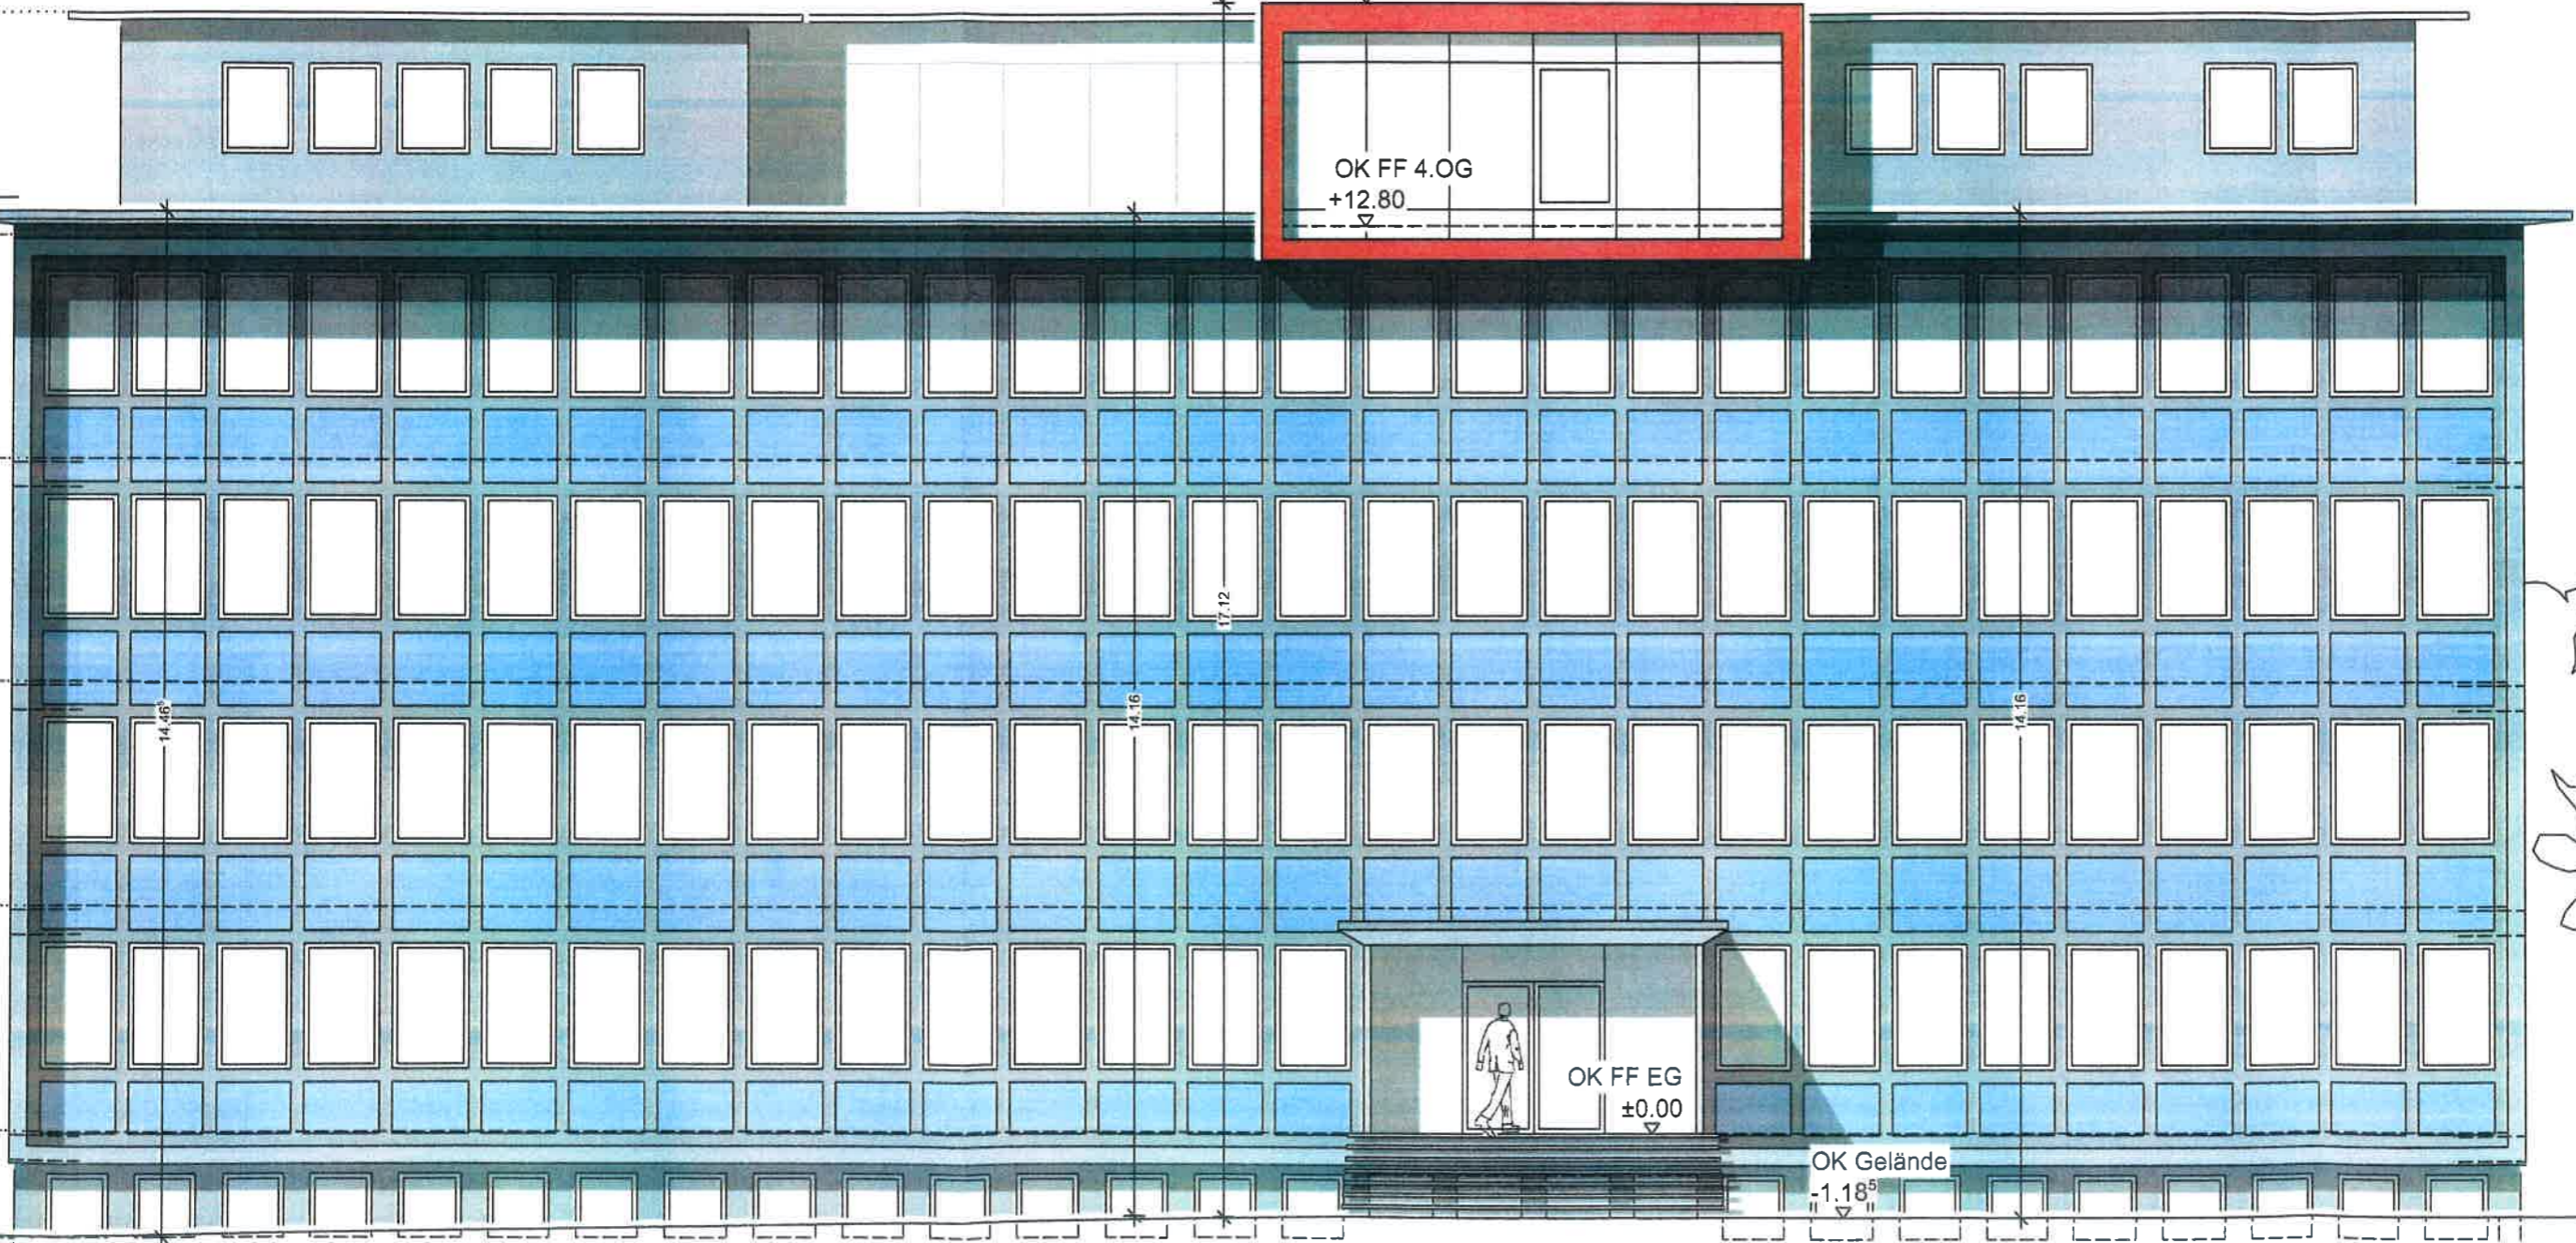

Südost-Ansicht M. 1:100

ANSICHT SPITALSTRASSE

OK Dach "rote Kiste"
+15.92

OK FF 4.OG
+12.80

OK FF EG
±0.00

OK Gelände
-1.18⁵

14.26

14.16

17.12

14.16

14.16

14.16

ANSICHT PARKPLATZ VOLKSBANK

Nordost-Ansicht M. 1:100

Südwest-Ansicht